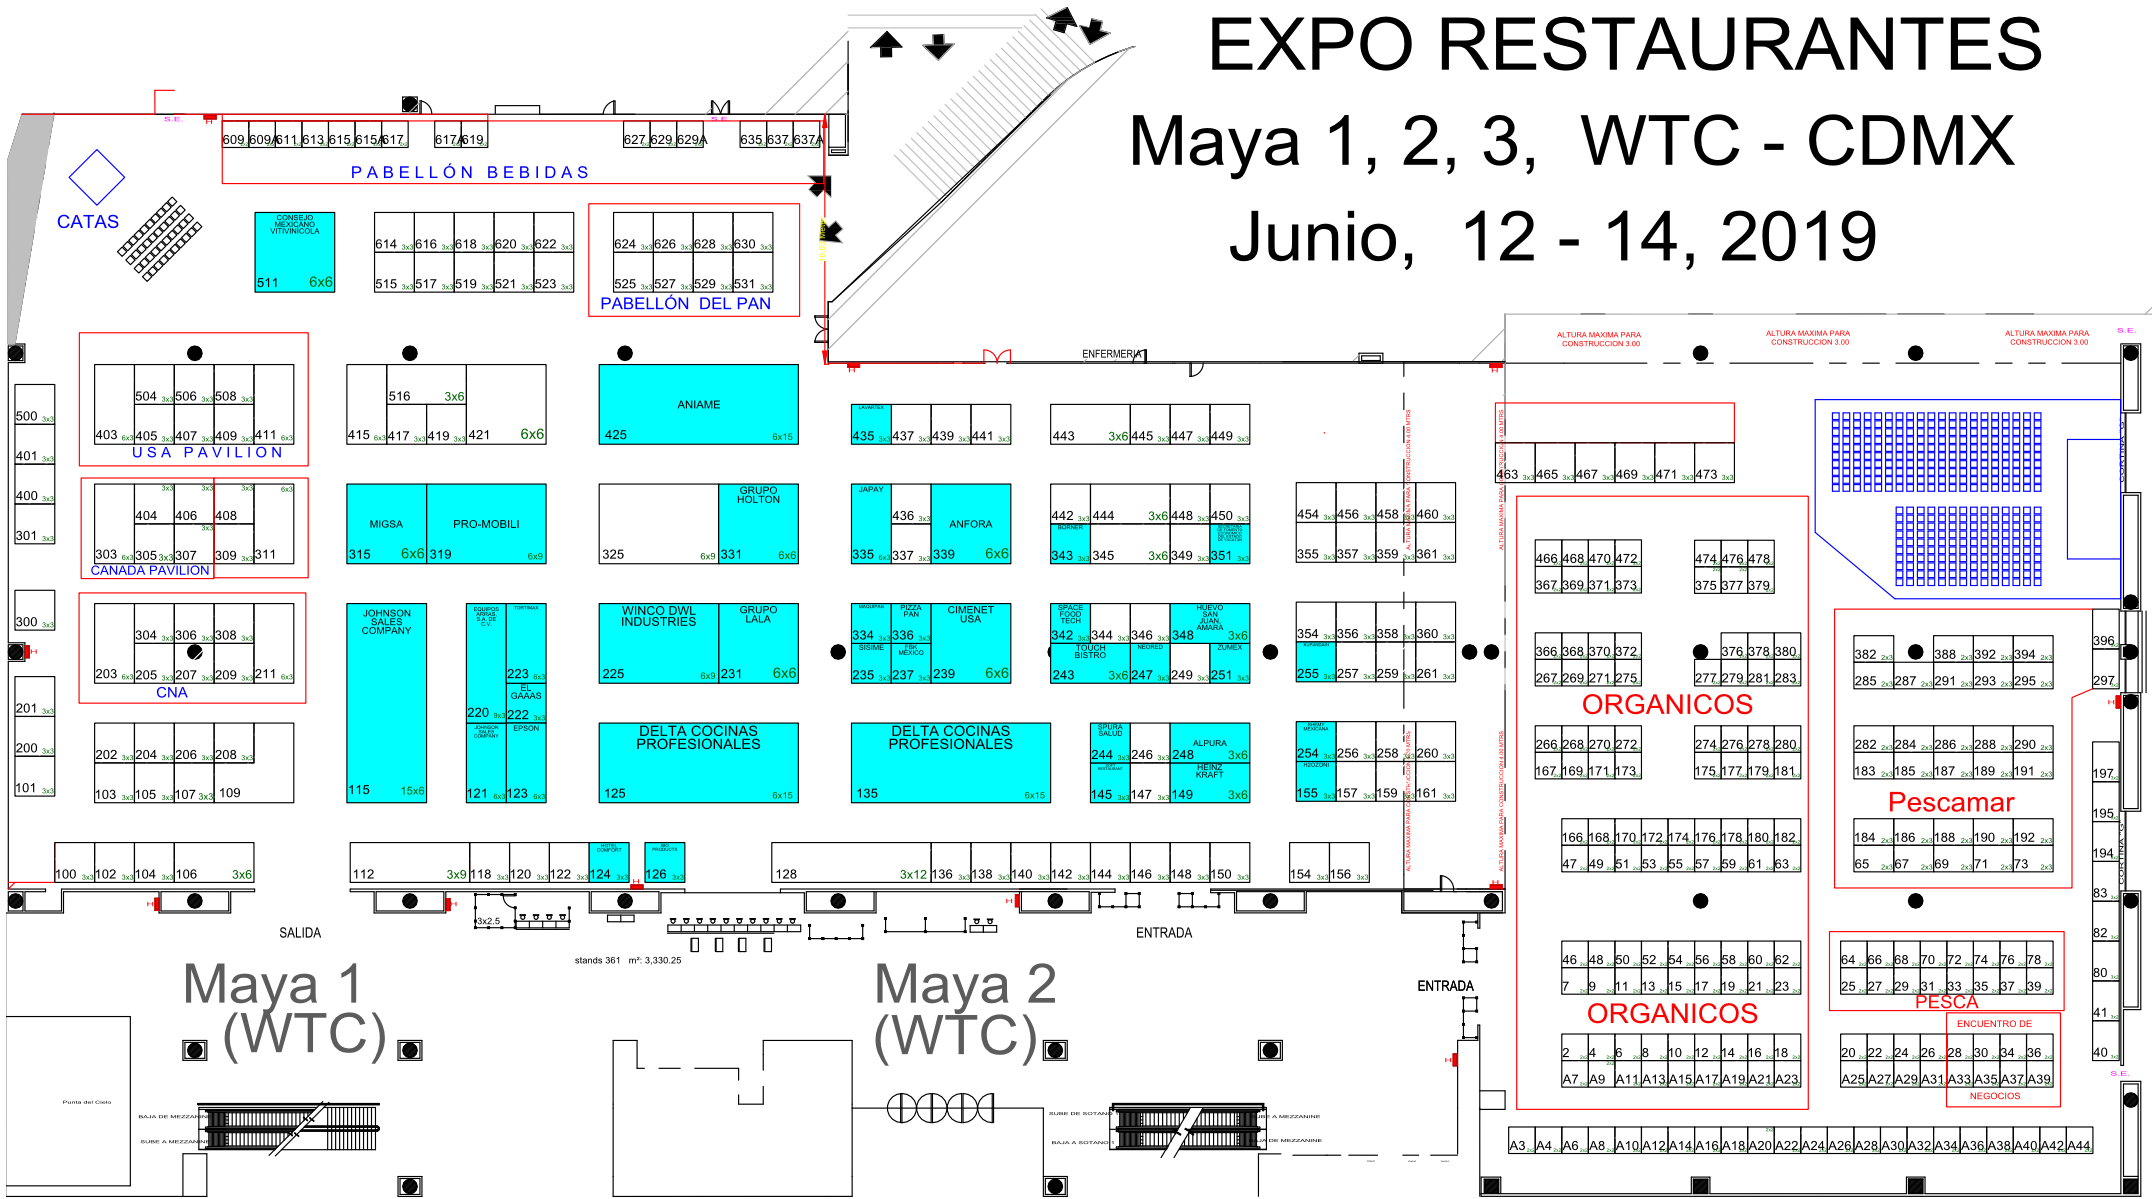

EXPO RESTAURANTES

Maya 1, 2, 3, WTC - CDMX

Junio, 12 - 14, 2019

Filadelfia Street